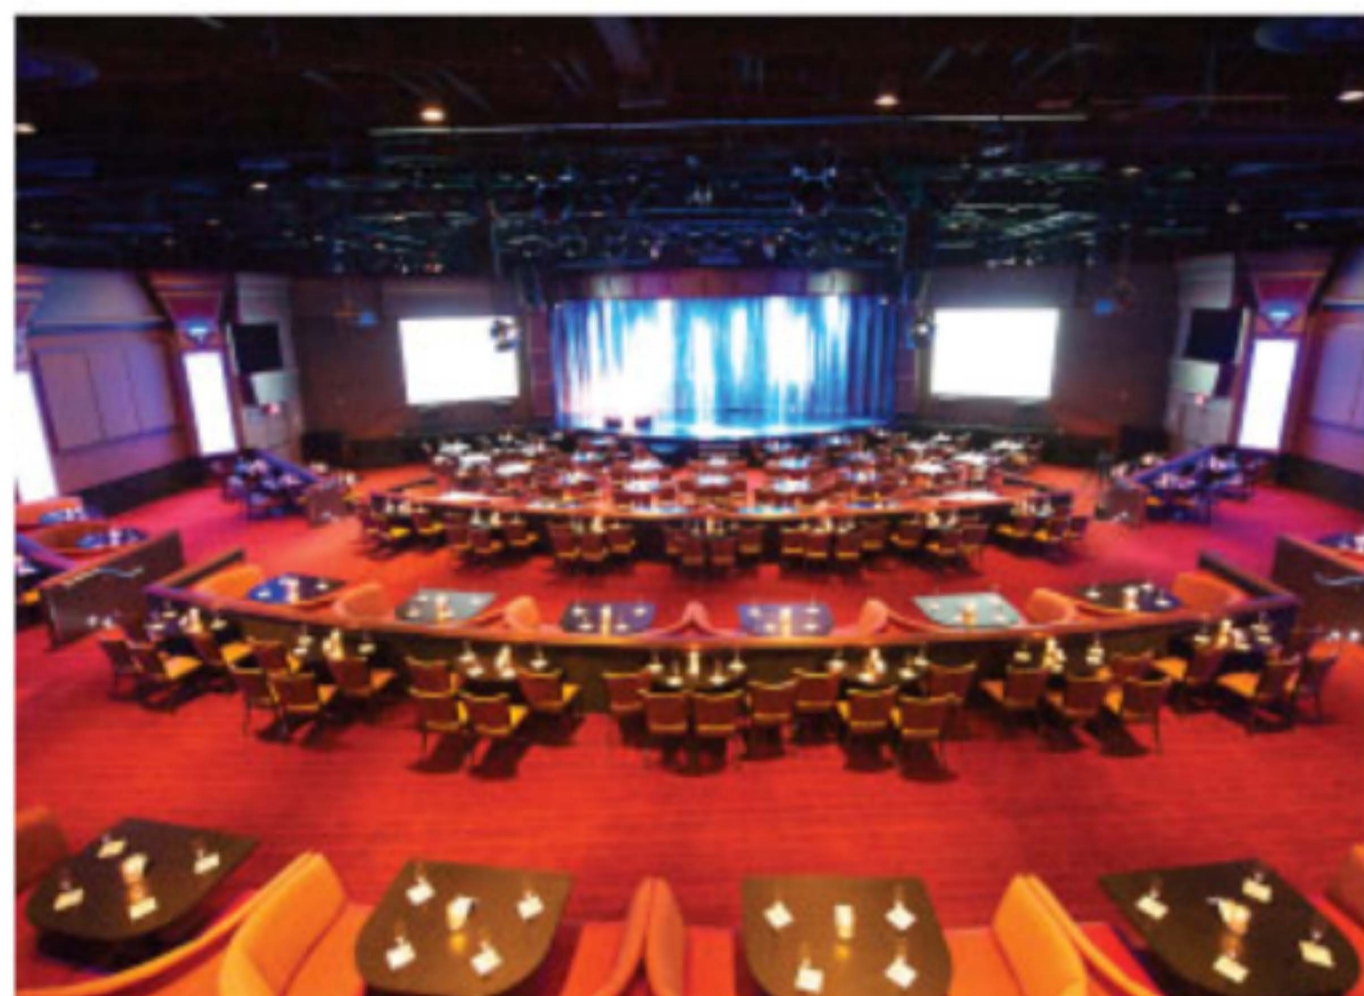

UNIQUE SPACE AND SPECTACULAR VIEWS FOR LAS VEGAS MEETINGS & EVENTS

| | Level/Floor | Dimensions | Sq. Ft. | Classroom | Theater* | Conference* | Dinner* | Dinner w/ Dance Floor* | Reception* | U-Shape* |
|---------------------------------------|-------------|------------------|---------|-----------|----------|-------------|---------|---------------------------|------------|----------|
| SkyPod Interior/Exterior Decks | 108/109 | 15x448/19x384 | 14,016 | NA | NA | NA | 300 | NA | 2,000 | NA |
| 107 Skylounge | 107 | 11x295 | 3,245 | NA | NA | NA | NA | NA | 150 | NA |
| Top of the World | 106 | 24x374 | 8,976 | NA | NA | NA | 300 | NA | 900 | NA |
| Twilight Room | 104 | 29x42 | 1,218 | 60 | 120 | 30 | 84 | 72 | 140 | 18 |
| Sunrise Room | 104 | 26x42 | 1,092 | 60 | 120 | 30 | 84 | 72 | 140 | 18 |
| Horizon Room | 104 | 29x39 | 1,131 | 60 | 120 | 30 | 84 | 72 | 140 | 18 |
| Bella Vista | 103 | 29x36 | 1,044 | 60 | 100 | 30 | 84 | 63 | 140 | 18 |
| Bella Luna | 103 | 22x28 | 616 | 18 | 30 | 18 | 30 | 20 | 50 | 9 |
| Renaissance Room | 103 | 26x35 | 910 | 45 | 80 | 24 | 52 | 40 | 100 | 18 |
| Sierra Room Front | 24 | 33x37 | 1,221 | 75 | 150 | 40 | 120 | 90 | 160 | 30 |
| Sierra Room Back | 24 | 16x25 | 40 | 24 | 50 | 18 | 30 | NA | 50 | 9 |
| Majestic Room Front | 24 | 32x32 | 1,024 | 75 | 150 | 40 | 100 | 90 | 160 | 30 |
| STRAT Theater | 3 | 96x81 | 7,776 | 450 | NA | NA | 500 | 450 | 900 | NA |
| Family Pool | 8 | Pool Deck | 34,809 | NA | NA | NA | 1,000 | NA | 1,650 | NA |
| Adult Pool | 24 | Pool Deck | 7,840 | NA | NA | NA | 100 | NA | 150 | NA |
| 112 Private Balcony | 112 | NA | 1,050 | NA | NA | NA | NA | NA | 50 | NA |
| Air Bar | 108 | Observation Deck | 3,660 | NA | NA | NA | 80 | NA | 250 | NA |
| Buffet Private Rooms 1 & 2 | Casino | Buffet | 1,449 | 63 | 120 | 42 | 80 | 64 | 120 | 36 |
| McCall's Back Room | Casino | McCall's | 774 | NA | 45 | 28 | 48 | NA | 50 | 22 |
| McCall's Fire Room | Casino | McCall's | 403 | NA | NA | 20 | 20 | NA | NA | NA |